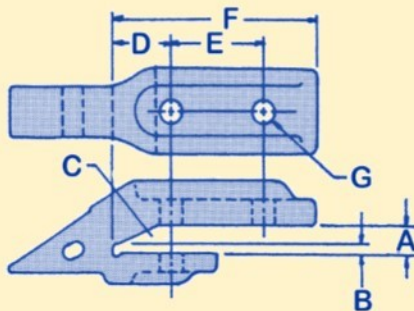

Weld on Series Adapters

1W Style

1CW Style

Deere Number	H&L Number	Styles	A	B	C
U43792	2740-W-23	1W	1.06"	0.19"	23
U42750 T728X230	2740-AW-23	1W	0.91"	0.19"	23
T36126 T417X230	2740-MW-23	1W	0.91"	0.25"	23
U43792*	2740-ZW-23	1W	1.06"	0.19"	23
	2740-AFW-23**	1W-AF	1.06"	0.19"	23
U13928 PMD834-23	D-834-23	1CW	1.00"	0.19"	30
PM2300-10	D-834-Y-23	1CW	1.00"	0.19"	23

* Deep dig Adapter

** Deep Dig Adapter Corner

1W Style Adapter

1W-AF Style Adapter

1CW Style Adapter

Loader Style Adapters

1 Style

1BW Style

Deere Number	H&L Number	Styles	A	B	C	D	E	F	G
PM2300FL	L-4107-LW-23	1BW	0.75"	0.12"	23	-	-	6.00"	-
T128889	L-4031-23	1	0.81"	0.19"	23	2.00"	3.00"	6.50"	0.69"
U16864	L-4013-23	1	0.81"	0.19"	30	2.25"	3.25"	6.50"	0.69"
	L-3445-D-23	1A	0.81"	0.19"	23	2.25"	3.00"	6.48"	0.69"
	L-3445-23	1	0.81"	0.19"	23	2.25"	3.00"	6.48"	0.69"
	230-110-00	1	1.06"	0.19"	30	2.25"	3.25"	6.50"	0.69"