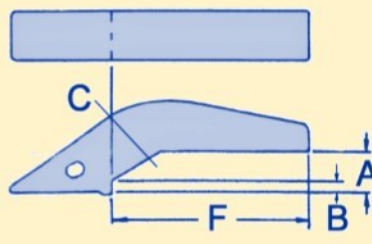

Weld on Series Adapters

1W Style

1CW Style

Deere Number	H&L Number	Styles	A	B	C
U43792	2740-W-23	1W	1.06"	0.19"	23
U42750 T728X230	2740-AW-23	1W	0.91"	0.19"	23
T36126 T417X230	2740-MW-23	1W	0.91"	0.25"	23
U43792*	2740-ZW-23	1W	1.06"	0.19"	23
	2740-AFW-23**	1W-AF	1.06"	0.19"	23
U13928 PMD834-23	D-834-23	1CW	1.00"	0.19"	30
PM2300-10	D-834-Y-23	1CW	1.00"	0.19"	23

* Deep dig Adapter

** Deep Dig Adapter Corner

1W Style Adapter

1W-AF Style Adapter

1CW Style Adapter

Loader Style Adapters

1 Style

1BW Style

Deere Number	H&L Number	Styles	A	B	C	D	E	F	G
PM2300FL	L-4107-LW-23	1BW	0.75"	0.12"	23	-	-	6.00"	-
T128889	L-4031-23	1	0.81"	0.19"	23	2.00"	3.00"	6.50"	0.69"
U16864	L-4013-23	1	0.81"	0.19"	30	2.25"	3.25"	6.50"	0.69"
	L-3445-D-23	1A	0.81"	0.19"	23	2.25"	3.00"	6.48"	0.69"
	L-3445-23	1	0.81"	0.19"	23	2.25"	3.00"	6.48"	0.69"
	230-110-00	1	1.06"	0.19"	30	2.25"	3.25"	6.50"	0.69"